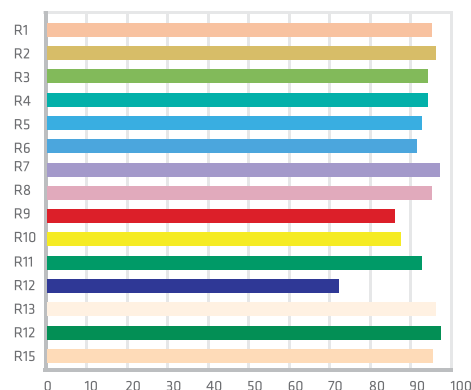

CRI

‘Het vermogen halveert terwijl de hoeveelheid licht verdubbelt!’

Led-paneel IRIS is exclusief verkrijgbaar bij:

Lichttotaal

Constructieweg 39-11
8263 BC Kampen

T 038 332 80 88

M 06 52 35 65 43

E info@lichttotaal.nl

Lichttotaal.nl

Groothandel in duurzaam licht